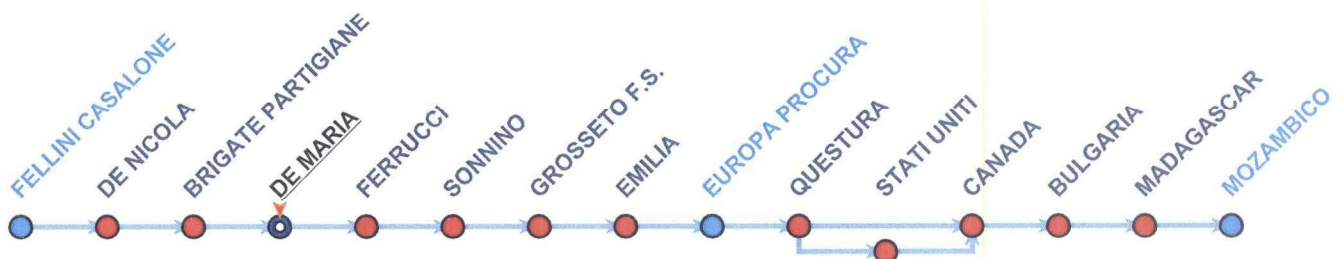

**Fermata di:GROSSETO ALFIERI**
**00033**

<b>SAN DONATO</b>	13.37 <b>SC</b>					13.37 <b>SC</b>			
<b>SCANSANO</b>	07.08	11.33	12.23	13.18 <b>N</b>	13.18	07.08	11.33	12.23	
	13.33 <b>SC</b>	13.33	13.38	13.43	16.23	13.18	13.18 <b>N</b>	13.33 <b>SC</b>	
	18.17					13.33	13.38	13.43	
						16.23	18.17		
<b>SEMPRONIANO</b>	06.07	13.33	18.34			06.07	13.33	18.34	
<b>TALAMONE Porto</b>	18.32					18.32			

**Esercizio**

 EDICOLA PORTA VECCHIA  
 TABACCHERIA AMOROSO  
 TABACCHERIA AGOSTINI  
 TABACCHERIA BRIZZI

**Chiusura**
**Distanza**

 132 mt  
 148 mt  
 192 mt  
 236 mt

PER CONSULTAZIONE ORARIO, AVVISI E RECLAMI DAL TUO CELLULARE PUOI:

**Linea 7** ORCAGNA - GROSSETO FS

**Feriale**

12.45<sup>1</sup><sub>SC</sub>

Note: 1 - Transita per FERRUCCI SC - Scolastica

**Linea 9-A** FELLINI - MOZAMBICO

**Feriale**

07.49<sup>1</sup> 08.39<sup>2</sup> 09.39 10.39<sup>2</sup> 11.39<sup>2</sup> 12.39<sup>2</sup> 13.39 14.39<sup>2</sup> 15.39<sup>2</sup> 16.39<sup>2</sup> 17.39<sup>2</sup> 18.39

Note: 1 - Termina in EUROPA PROCURA 2 - Transita per STATI UNITI

GROSSETO DE MARIA Porta Vecchia

00023

**Linea 10-A** GROSSETO FS - MARINA

Feriale

13.26<sub>SC</sub>

Note: SC - Scolastica

**Linea 13-A** GROSSETO FS - MARINA VIA POLLINO