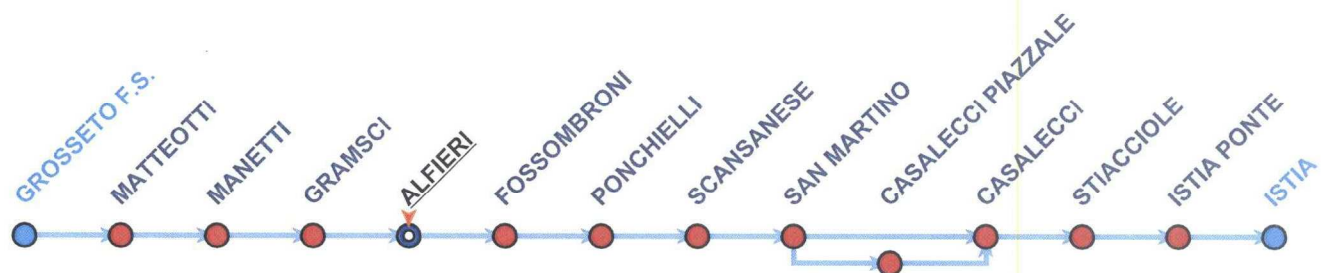

Note: 1 - Transita per REP. DOMINICANA

**GROSSETO ALFIERI**

00033

**Linea 5-A** STAZIONE FS - STERPETO

**Feriale**

09.50 10.31 14.55 15.56<sub>b</sub>

**Festivo**

09.50<sub>a</sub> 14.55<sub>a</sub> 15.55<sub>a</sub>

07.37 08.17 09.17 10.17 11.17 12.17 13.17 14.17 15.17 16.17 17.17 18.17  
19.17

**GROSSETO ALFIERI**
**00033**
**Linea 13-A GROSSETO FS - MARINA VIA POLLINO**

**Feriale**

 13.03<sup>1</sup><sub>SC</sub>

Note: 1 - Transita per CITTADELLA. Termina in VILLA GAIA Lungomare SC - Scolastica

**Linea 20-A GROSSETO - BATIGNANO**

**Feriale**

 07.47 11.32 14.02<sub>N</sub> 14.17<sub>SC</sub> 18.12

 Note: N - Feriale NON di scuola SC - Scolastica  
 NB - Vedi anche linea 5/G

**Linea 30-A GROSSETO FS - ISTIA**

**Feriale**

 07.53 10.58<sup>1</sup> 13.18<sup>1</sup> 17.33 19.03<sup>1</sup>

Note: 1 - Transita per CASALECCI PIAZZALE

Fermata di: GROSSETO DE MARIA Porta Vecchia

00023

Partenze per:	Feriale escluso Sabato						Sabato feriale					
BURIANO	13.33 SC						13.33 SC					
CASTIGLIONE D.P.	13.26 SC		13.34 SC		13.26 SC						13.34 SC	
CASTIGLIONE RIVA SOLE	13.26 SC						13.26 SC					
FOLLONICA FS	13.26						13.26					
GAVORRANO	12.12 SC						12.12 SC					
GRILLI	13.33 SC						13.33 SC					
GROSSETO F.S.	07.18	07.22	07.29 N	07.30 N	07.32	07.33 SC	07.18	07.22	07.29 N	07.30 N		
	07.35 SC	07.35	07.38	07.44	07.44 N	07.46 SC	07.32	07.33 SC	07.35	07.35 SC		
	08.35	08.41	09.22	09.38	10.48	12.12 SC	07.38	07.44 N	07.44	07.46 SC		
	13.52 SC	14.15	14.51	15.20	15.42 SC	16.07	08.35	08.41	09.22	09.38		
	17.56	20.21					10.48	12.12 SC	13.52 SC	14.15		
VETULONIA	13.33 SC						13.33 SC					