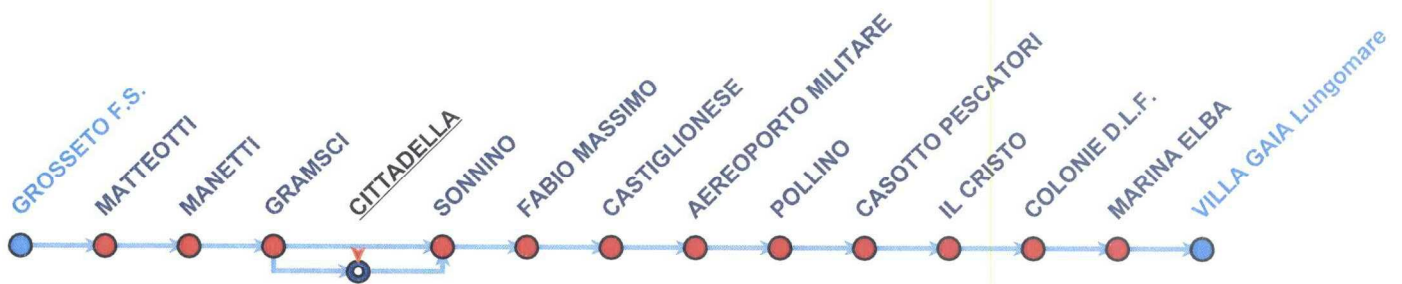

**Linea 7** ORCAGNA - GROSSETO FS

**Feriale**

12.45<sup>1</sup><sub>SC</sub>

Note: 1 - Transita per FERRUCCI SC - Scolastica

**Linea 9-A** FELLINI - MOZAMBICO

**Feriale**

07.49<sup>1</sup> 08.39<sup>2</sup> 09.39 10.39<sup>2</sup> 11.39<sup>2</sup> 12.39<sup>2</sup> 13.39 14.39<sup>2</sup> 15.39<sup>2</sup> 16.39<sup>2</sup> 17.39<sup>2</sup> 18.39

Note: 1 - Termina in EUROPA PROCURA 2 - Transita per STATI UNITI

GROSSETO DE MARIA Porta Vecchia

00023

**Linea 10-A** GROSSETO FS - MARINA

Feriale

13.26<sub>SC</sub>

Note: SC - Scolastica

**Linea 13-A** GROSSETO FS - MARINA VIA POLLINO

Feriale

13.08<sup>1</sup><sub>SC</sub>

Note: 1 - Transita per CITTADELLA. Termina in VILLA GAIA Lungomare SC - Scolastica

**Linea 20-R** BATIGNANO - GROSSETO

Feriale

08.47 12.17 18.57

Festivo

18.47<sub>a</sub>