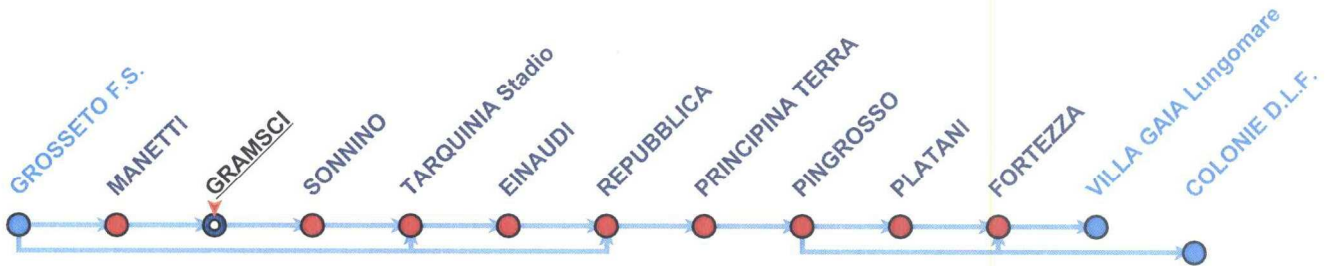

**Linea 7** ORCAGNA - GROSSETO FS

**Feriale**

12.45<sup>1</sup><sub>SC</sub>

Note: 1 - Transita per FERRUCCI SC - Scolastica

**Linea 9-A** FELLINI - MOZAMBICO

**Feriale**

07.49<sup>1</sup> 08.39<sup>2</sup> 09.39 10.39<sup>2</sup> 11.39<sup>2</sup> 12.39<sup>2</sup> 13.39 14.39<sup>2</sup> 15.39<sup>2</sup> 16.39<sup>2</sup> 17.39<sup>2</sup> 18.39

Note: 1 - Termina in EUROPA PROCURA 2 - Transita per STATI UNITI

GROSSETO DE MARIA Porta Vecchia

00023

**Linea 10-A** GROSSETO FS - MARINA

Feriale

13.26<sub>SC</sub>

Note: SC - Scolastica

**Linea 13-A** GROSSETO FS - MARINA VIA POLLINO

Feriale

13.08<sup>1</sup><sub>SC</sub>

Note: 1 - Transita per CITTADELLA. Termina in VILLA GAIA Lungomare SC - Scolastica

**Linea 20-R** BATIGNANO - GROSSETO

Feriale

08.47 12.17 18.57

Festivo

18.47<sub>a</sub>