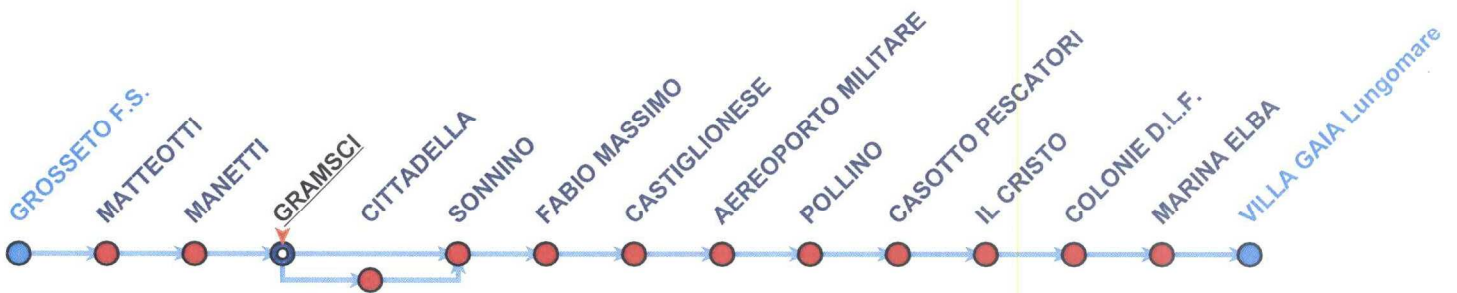

Note: 1 - Transita per REP. DOMINICANA

**GROSSETO ALFIERI**

00033

**Linea 5-A** STAZIONE FS - STERPETO

**Feriale**

09.50 10.31 14.55 15.56<sub>b</sub>

**Festivo**

09.50<sub>a</sub> 14.55<sub>a</sub> 15.55<sub>a</sub>

Note: **a** - Escluso 25 e 26 Dicembre, Capodanno e Pasqua **b** - Si effettua Giovedì feriale

**Linea 7-A** ALFIERI - ORCAGNA

**Feriale**

09.30 11.45 12.28 13.05 19.30

**Linea 9-R** MOZAMBICO - FELLINI

**Feriale**

07.37 08.17 09.17 10.17 11.17 12.17 13.17 14.17 15.17 16.17 17.17 18.17  
19.17

**GROSSETO ALFIERI**
**00033**
**Linea 13-A GROSSETO FS - MARINA VIA POLLINO**

**Feriale**

 13.03<sup>1</sup><sub>SC</sub>

Note: 1 - Transita per CITTADELLA. Termina in VILLA GAIA Lungomare SC - Scolastica

**Linea 20-A GROSSETO - BATIGNANO**

**Feriale**

 07.47 11.32 14.02<sub>N</sub> 14.17<sub>SC</sub> 18.12

 Note: N - Feriale NON di scuola SC - Scolastica  
 NB - Vedi anche linea 5/G

**Linea 30-A GROSSETO FS - ISTIA**