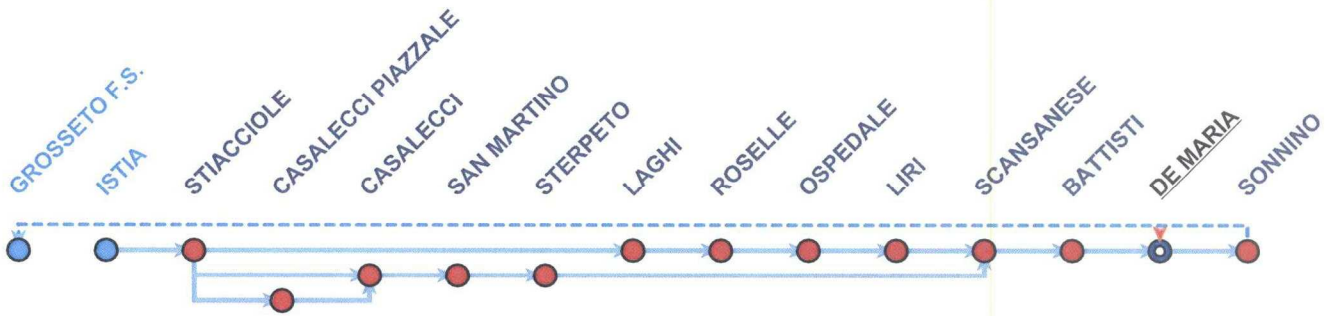

**Esercizio**

 EDICOLA PORTA VECCHIA  
 TABACCHERIA AMOROSO  
 TABACCHERIA AGOSTINI  
 TABACCHERIA BRIZZI

**Chiusura**
**Distanza**

 132 mt  
 148 mt  
 192 mt  
 236 mt

PER CONSULTAZIONE ORARIO, AVVISI E RECLAMI DAL TUO CELLULARE PUOI:

Note: 1 - Termina in EUROPA PROCURA 2 - Transita per STATI UNITI

GROSSETO DE MARIA Porta Vecchia

00023

**Linea 10-A** GROSSETO FS - MARINA

Feriale

13.26<sub>SC</sub>

Note: SC - Scolastica

**Linea 13-A** GROSSETO FS - MARINA VIA POLLINO

Feriale

13.08<sup>1</sup><sub>SC</sub>

Note: 1 - Transita per CITTADELLA. Termina in VILLA GAIA Lungomare SC - Scolastica

**Linea 20-R** BATIGNANO - GROSSETO

Feriale

08.47 12.17 18.57

Festivo

18.47<sub>a</sub>

Note: a - Escluso 25 e 26 Dicembre, Capodanno e Pasqua

**Linea 30-R** ISTIA - GROSSETO FS

**Feriale**

08.34    11.36    18.06

**Le Rivendite nei pressi**

**Indirizzo**  
 PIAZZA DE MARIA 36  
 PIAZZA DE MARIA 19  
 PIAZZA MERCATO 34  
 VIA TITO SPERI 16