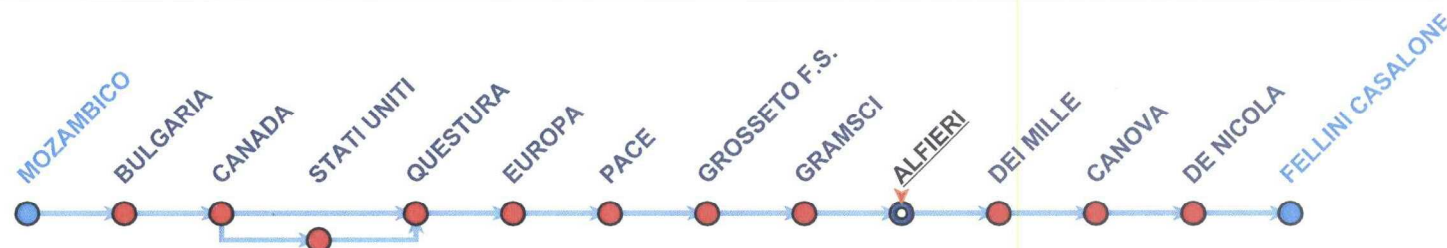

Note: 1 - Transita per REP. DOMINICANA

**GROSSETO ALFIERI**

00033

**Linea 5-A** STAZIONE FS - STERPETO

**Feriale**

09.50 10.31 14.55 15.56<sub>b</sub>

**Festivo**

09.50<sub>a</sub> 14.55<sub>a</sub> 15.55<sub>a</sub>

Note: **a** - Escluso 25 e 26 Dicembre, Capodanno e Pasqua **b** - Si effettua Giovedì feriale

**Linea 7-A** ALFIERI - ORCAGNA

**Feriale**

09.30 11.45 12.28 13.05 19.30

**Linea 9-R** MOZAMBICO - FELLINI

**Feriale**

07.37 08.17 09.17 10.17 11.17 12.17 13.17 14.17 15.17 16.17 17.17 18.17  
19.17

**GROSSETO ALFIERI**
**00033**
**Linea 13-A GROSSETO FS - MARINA VIA POLLINO**

**Feriale**

 13.03<sup>1</sup><sub>SC</sub>

Note: 1 - Transita per CITTADELLA. Termina in VILLA GAIA Lungomare SC - Scolastica

**Linea 20-A GROSSETO - BATIGNANO**

**Feriale**

 07.47 11.32 14.02<sub>N</sub> 14.17<sub>SC</sub> 18.12

 Note: N - Feriale NON di scuola SC - Scolastica  
 NB - Vedi anche linea 5/G

**Linea 30-A GROSSETO FS - ISTIA**