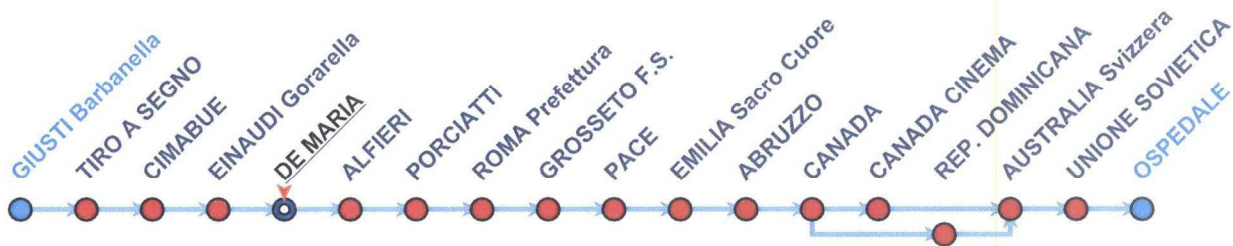

**Festivo**

09.10	10.10	11.10	12.10	13.10	14.10	15.10	16.10	17.10	18.10	19.10	20.10
-------	-------	-------	-------	-------	-------	-------	-------	-------	-------	-------	-------

## GROSSETO DE MARIA Porta Vecchia

00023

### Linea 3 GIUSTI - EINAUDI - FS - OSPEDALE