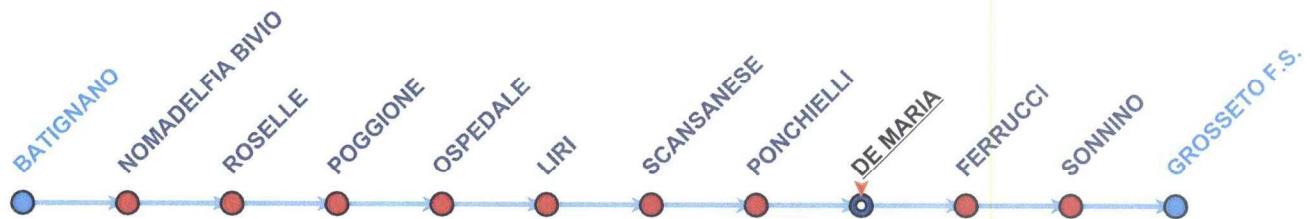

**Linea 7** ORCAGNA - GROSSETO FS

**Feriale**

12.45<sup>1</sup><sub>SC</sub>

Note: 1 - Transita per FERRUCCI SC - Scolastica

**Linea 9-A** FELLINI - MOZAMBICO

**Feriale**

07.49<sup>1</sup> 08.39<sup>2</sup> 09.39 10.39<sup>2</sup> 11.39<sup>2</sup> 12.39<sup>2</sup> 13.39 14.39<sup>2</sup> 15.39<sup>2</sup> 16.39<sup>2</sup> 17.39<sup>2</sup> 18.39

Note: 1 - Termina in EUROPA PROCURA 2 - Transita per STATI UNITI

GROSSETO DE MARIA Porta Vecchia

00023

**Linea 10-A** GROSSETO FS - MARINA

Feriale

13.26<sub>SC</sub>

Note: SC - Scolastica

**Linea 13-A** GROSSETO FS - MARINA VIA POLLINO

Feriale

13.08<sup>1</sup><sub>SC</sub>

Note: 1 - Transita per CITTADELLA. Termina in VILLA GAIA Lungomare SC - Scolastica

**Linea 20-R** BATIGNANO - GROSSETO

Feriale

08.47 12.17 18.57

Festivo

18.47<sub>a</sub>